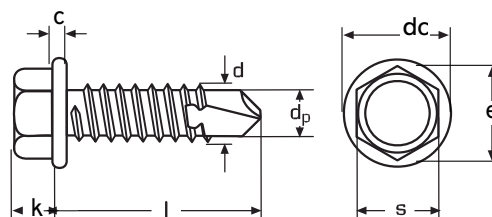

DIN 7504K

Шуруп с шестигранной головкой с буром для стального профиля

Нержавеющая сталь AISI 410

dc max	8,8	10,5	11,0
dp	3,6	4,1	4,8
s	7,0	8,0	8,0
e min	7,59	8,71	8,71
k max	4,1	4,3	5,4
c min	0,8	0,9	1,0

	d	4,2	4,8	5,5
l 13		0,154	0,202	-
16		0,176	0,232	-
19		0,197	0,261	0,348
25		0,240	0,319	0,425
32		0,291	0,388	0,514
38		0,330	0,446	0,590
		1000	500	500
		от 32 l	от 32 l	от 32 l
		500	200	200

Вес 100 шт./кг