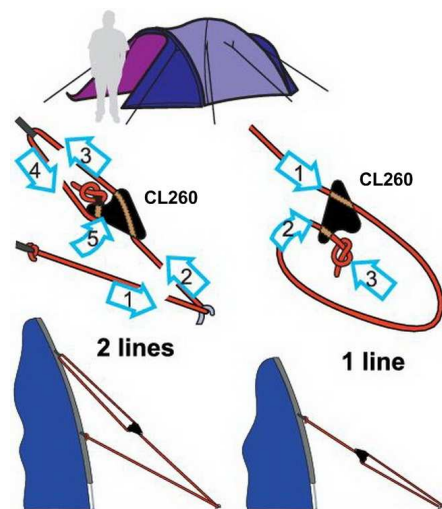

Веревочные стопора CLAMCLEAT

Простые, удобные, надежные и долговечные стопора CLAMCLEAT используются:

- В яхтинге для крепления различных снастей;
- В туристическом снаряжении для установки палаток, гамаков, тентов. Есть даже светонакопительные стопора, чтобы не споткнуться о растяжки в темноте;
- В кайтсерфинге, сноукайтинге, кайтселинге для натяжки строп и установки трапеции;
- В виндсерфинге для набивки паруса;
- Для установки флагштоков;
- Для системы перемещения сыпучих грузов;
- Для страховки и работ на высоте.

Именно компания Clamcleat придумала первой как решить проблему выскальзывающей веревки из уставших рук, стертых от завязывания узлов. Первая партия стопоров компании Clamcleat была выпущена еще в 1965 году в Англии. Бренд Clamcleat пользуется в этой стране и за рубежом высокой популярностью. Его продукция по праву считается эталоном надежности. Вся продукция отличается не только высоким качеством, но и максимальной практичностью и долговечностью. Основатели компании Clamcleat — увлеченные яхтсмены, для которых выход в море является главным увлечением в жизни. Сотрудники фирмы, конструкторы и технологи также отлично разбираются в нюансах парусного спорта. В 2016 году компания отпраздновала 50-летний юбилей.

**No more
sore hands**

Стопора CLAMCLEAT со склада в Санкт-Петербурге!

- Постоянное наличие на складе в Санкт-Петербурге и комфортные условия поставки;
- Простой и удобный интернет-магазин для заказа;
- Специальные оптовые и розничные цены, техническая информация;
- Грамотная техническая консультация по использованию стопоров CLAMCLEAT;
- Отправка в Москву и в регионы России профессиональными курьерскими компаниями.