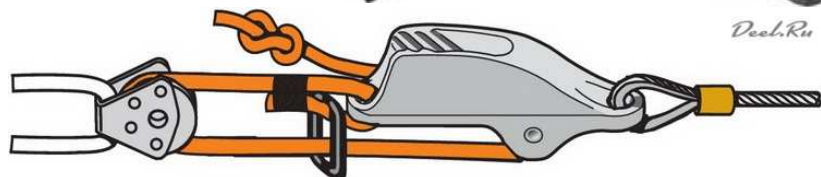

## Веревочные стопора CLAMCLEAT

Простые, удобные, надежные и долговечные стопора CLAMCLEAT используются:

- В яхтинге для крепления различных снастей;
- В туристическом снаряжении для установки палаток, гамаков, тентов. Есть даже светонакопительные стопора, чтобы не споткнуться о растяжки в темноте;
- В кайтсерфинге, сноукайтинге, кайтселинге для натяжки строп и установки трапеции;
- В виндсерфинге для набивки паруса;
- Для установки флагштоков;
- Для системы перемещения сыпучих грузов;
- Для страховки и работ на высоте.

**CL253 - 2:1**

Именно компания Clamcleat придумала первой как решить проблему выскальзывающей веревки из уставших рук, стертых от завязывания узлов. Первая партия стопоров компании Clamcleat была выпущена еще в 1965 году в Англии. Бренд Clamcleat пользуется в этой стране и за рубежом высокой популярностью. Его продукция по праву считается эталоном надежности. Вся продукция отличается не только высоким качеством, но и максимальной практичностью и долговечностью. Основатели компании Clamcleat — увлеченные яхтсмены, для которых выход в море является главным увлечением в жизни. Сотрудники фирмы, конструкторы и технологи также отлично разбираются в нюансах парусного спорта. В 2016 году компания отпраздновала 50-летний юбилей.