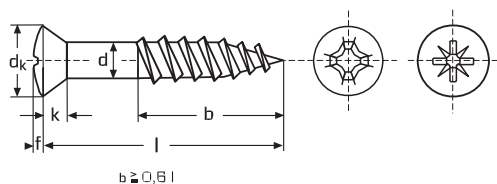

# DIN 7995

**Шуруп по дереву  
с полупотайной головкой  
крестообразный шлиц PZ**  
Нержавеющая сталь A2 (AISI 304)/A4 (AISI 316)

<b>f</b>	0,75	0,9	1,0	1,1	1,25	1,5
<b>k max</b>	1,65	1,93	2,2	2,35	2,5	3,0
<b>dk</b>	5,6	6,5	7,5	8,3	9,2	11,0

<b>d</b>	<b>M 3</b>	<b>M 3,5</b>	<b>M 4</b>	<b>M 4,5</b>	<b>M 5</b>	<b>M 6</b>
<b>l 12</b>	0,074	0,098	0,127			
<b>16</b>	0,092	0,122	0,158	0,189	0,229	
<b>20</b>	0,110	0,150	0,189	0,227	0,337	
<b>25</b>	0,135	0,179	0,227	0,276	0,337	
<b>30</b>	0,159	0,211	0,266	0,326	0,400	0,600
<b>35</b>	0,182	0,244	0,305	0,375	0,456	0,676
<b>40</b>	0,206	0,274	0,345	0,422	0,516	0,760
<b>45</b>		0,306	0,378	0,473	0,575	0,845
<b>50</b>		0,340	0,417	0,522	0,635	0,929
<b>60</b>			0,459	0,620	0,757	1,100
<b>70</b>			0,600		0,877	1,270
<b>80</b>					1,000	1,600
	200	200	200	200	200	200